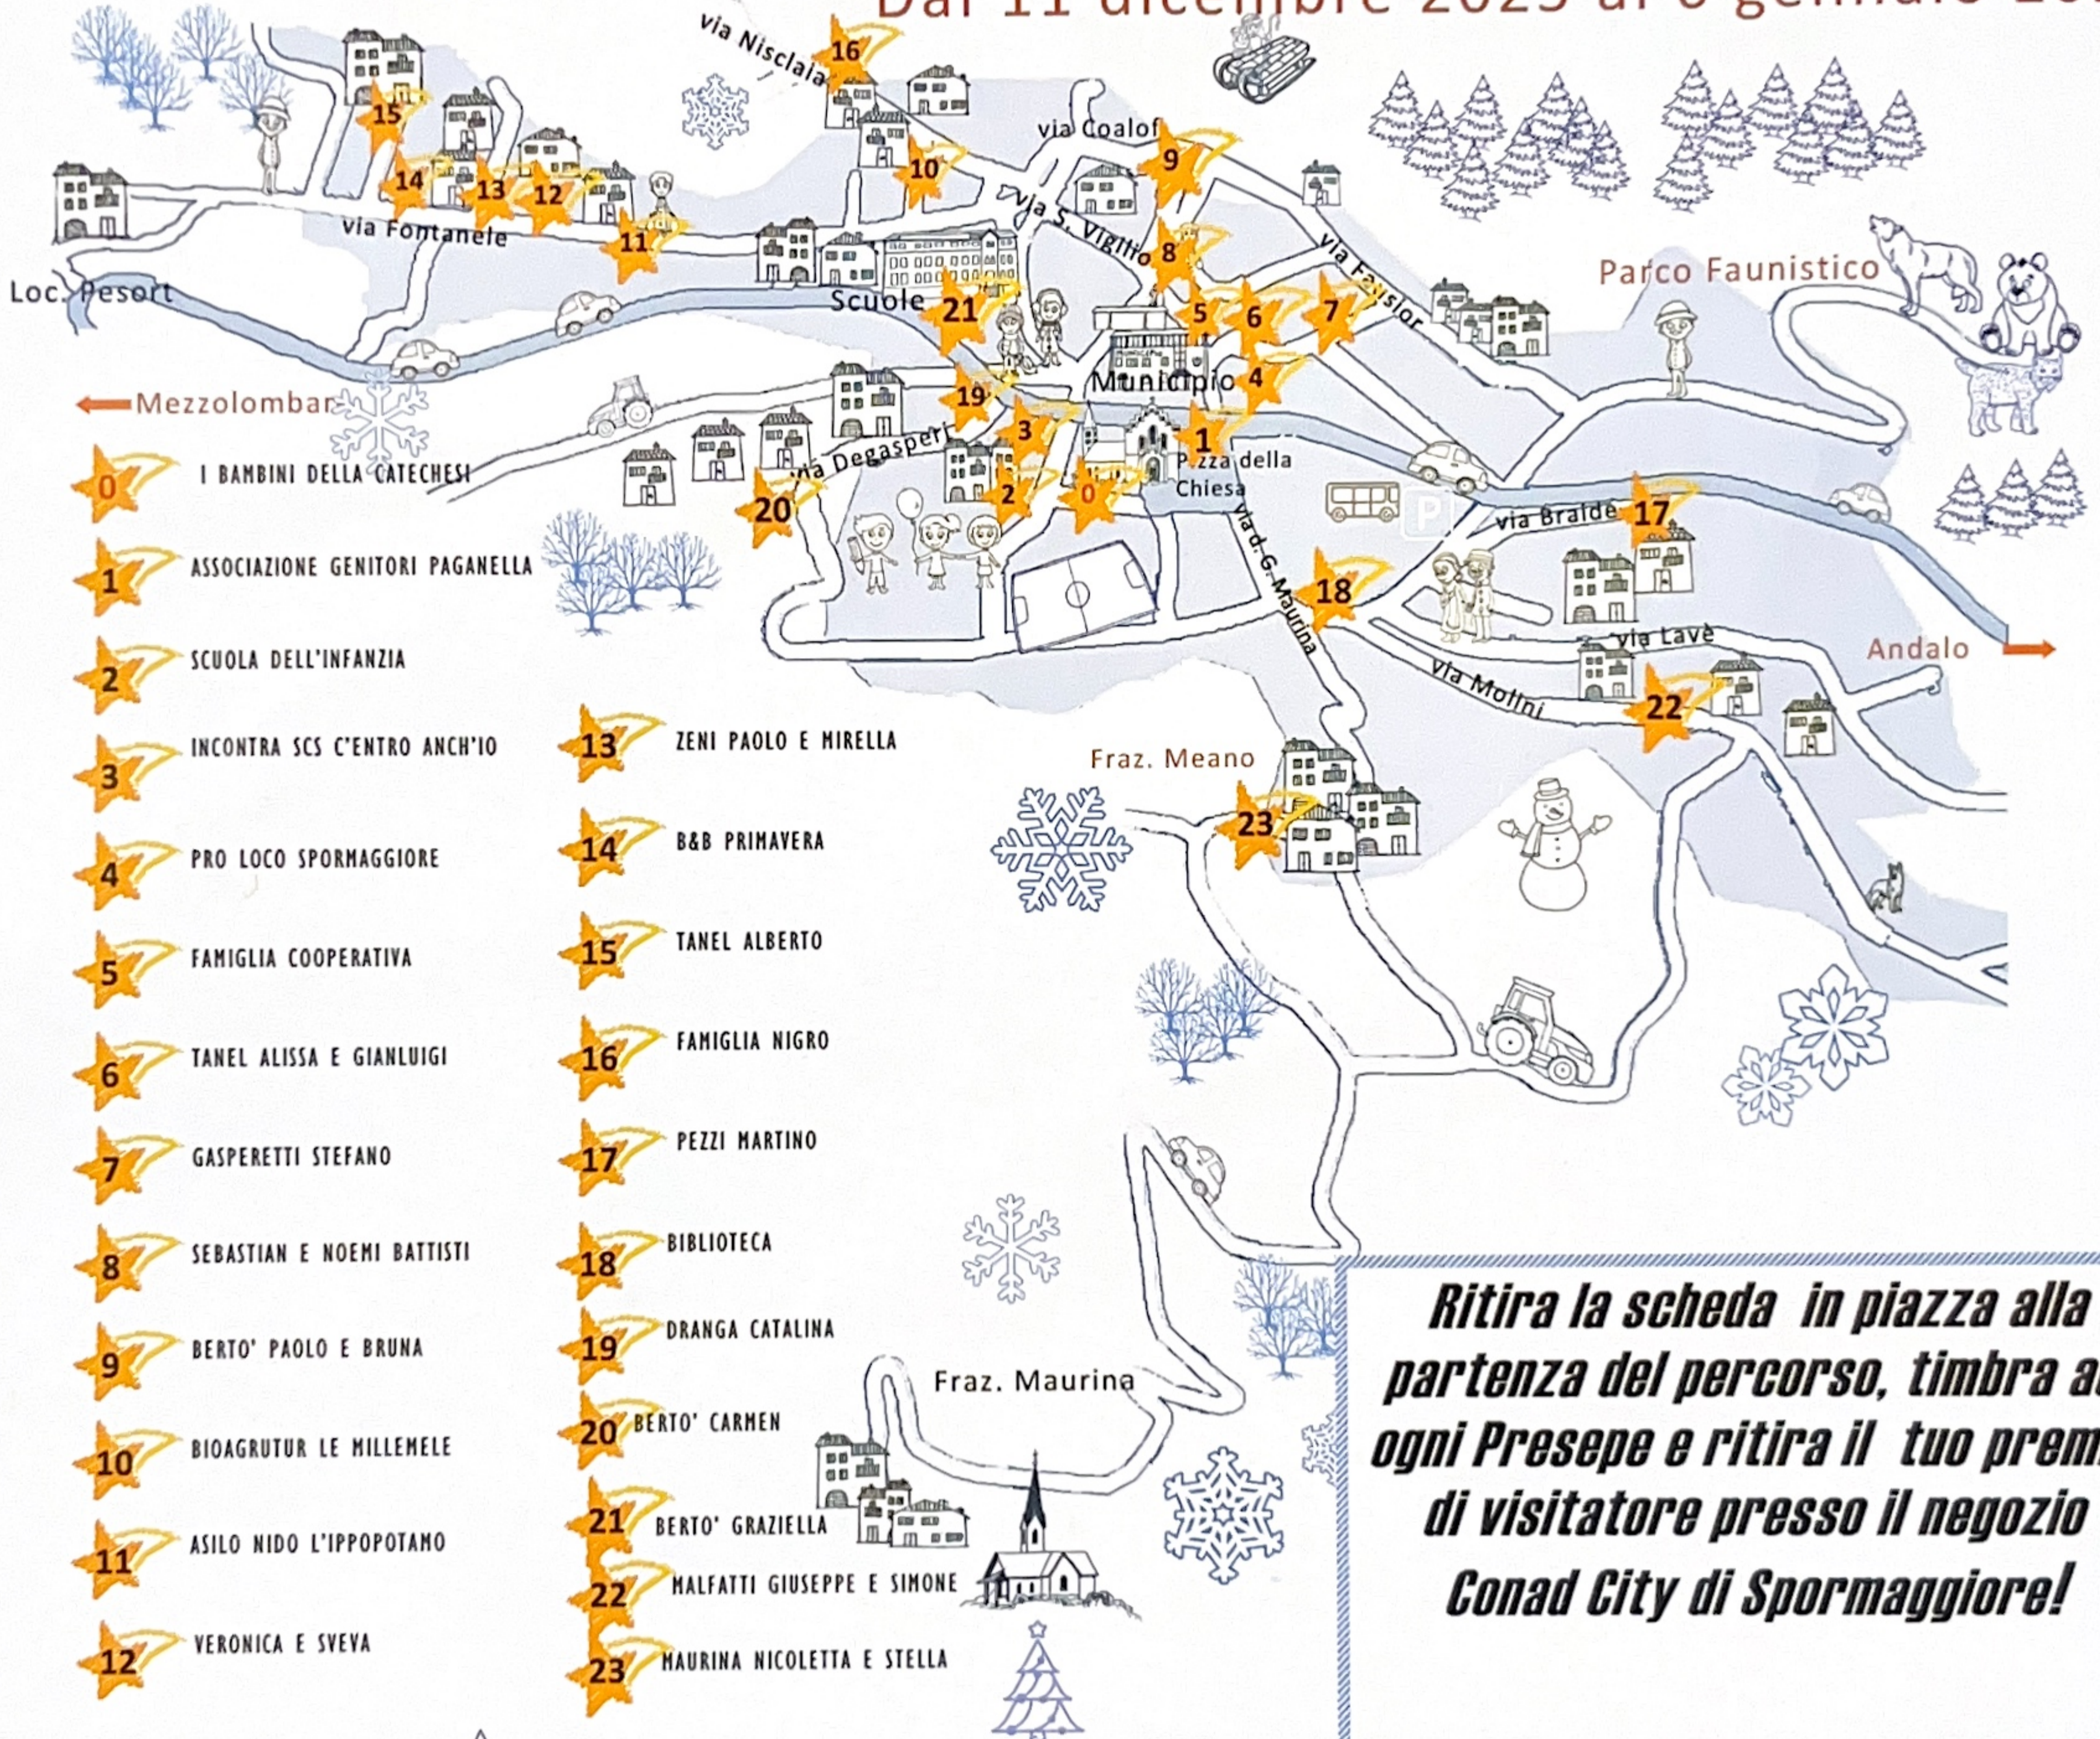

I presepi pù bei

a Spormaggiore

Dal 11 dicembre 2025 al 6 gennaio 2026

Ritira la scheda in piazza alla partenza del percorso, timbra ad ogni Presepe e ritira il tuo premio di visitatore presso il negozio Conad City di Spormaggiore!

La Pro loco di Spormaggiore

ha creato un percorso che vi permetterà di camminare e scoprire per le vie del paese, nella magica atmosfera del Natale, le creazioni di associazioni, gruppi e privati che valorizzano la tradizione del presepe nella nostra comunità. Un caloroso grazie a tutti i partecipanti!